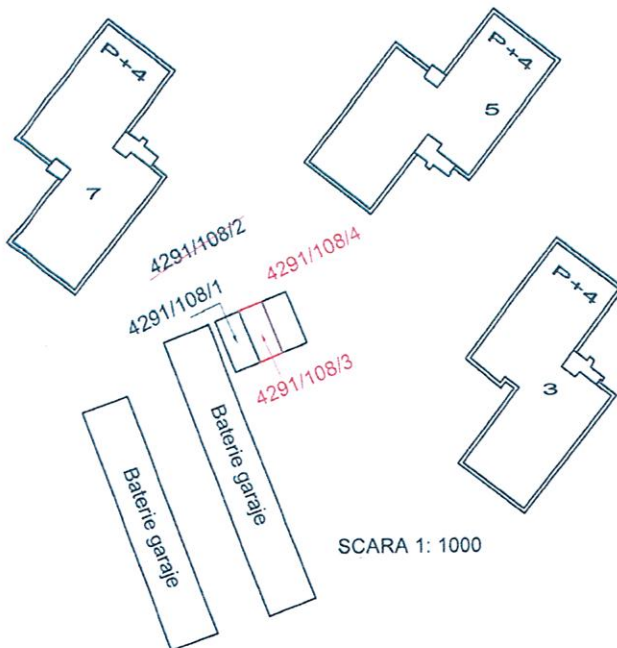

PLAN DE AMPLASAMENT SI DELIMITARE

a imobilului cuprins in CF nr.: 9582 Baia Mare
nr.topo : 4291/108/2
U.A.T. BAI A MARE

INTRAVILAN
1 CORP DE PROPRIETATE

SCARA 1: 200
DUPA ATRIBUIRE NR. CADASTRAL

NOTA - documentatia serveste pentru obtinerea certificatului de urbanism, suplimentare suprafata , punere in legalitate.

INAINTE DE DEZMEMBRARE				DUPA DEZMEMBRARE				
NR.CF	NR.TOPO	SUPRAF.		PROPRIETARI	NR.TOPO	SUPRAF.		PROPRIETARI
		Ha	mp			Ha	mp	
9582	4291/108/2	--	3545	STATUL ROMÂN	4291/108/3	--	24	Municipiul Baia Mare închiriat la Blaga Nicusor
					4291/108/4	--	3521	STATUL ROMAN
TOTAL		--	3545			--	3545	

DUPA ATRIBUIRE				
NR. TOPO COMPONENTE	SUPRAF. m ²	PROPRIETARI	NR. CAD.	SUPRAF. m ²
4291/108/3	24	Municipiul Baia Mare		

Executant,
ing. Andrei MOGA
Semnătura și ștampila

DATA : Februarie, 2017